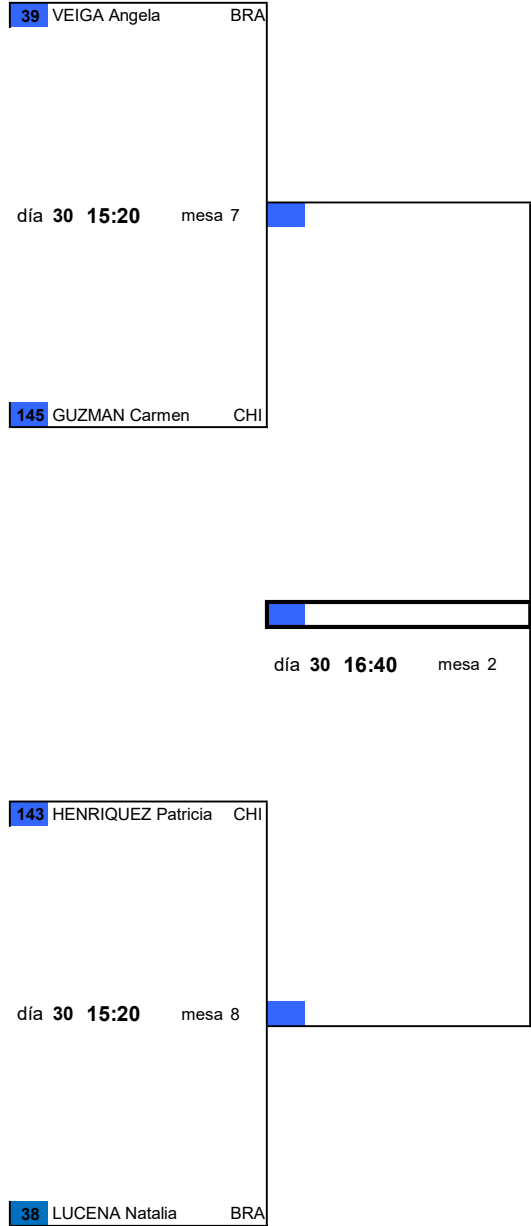

del 29 de marzo al 4 de abril de 2026

70-74 WOMEN'S SINGLE - MAIN DRAW

Clasificación

1º			
2º			
3º	142	CASTRO Eugenia	CHI
3º	140	ROJAS Liliana	CHI

I Campeonato Iberosudamericano Máster de Tenis de Mesa

del 29 de marzo al 4 de abril de 2026

75-79 MEN'S SINGLE - MAIN DRAW

Clasificación

1°		
2°		
3°		
3°	122	BECERRA Gustavo CHI

I Campeonato Iberosudamericano Máster de Tenis de Mesa

del 29 de marzo al 4 de abril de 2026

75+ WOMEN'S SINGLE - MAIN DRAW

Clasificación

1º	
2º	
3º	
3º	

I Campeonato Iberosudamericano Máster de Tenis de Mesa

del 29 de marzo al 4 de abril de 2026

80-84 MEN'S SINGLE - MAIN DRAW

123 DROGUETT Miguel CHI

día 30 15:20 mesa 5

260 QUINTANA Jorge PER