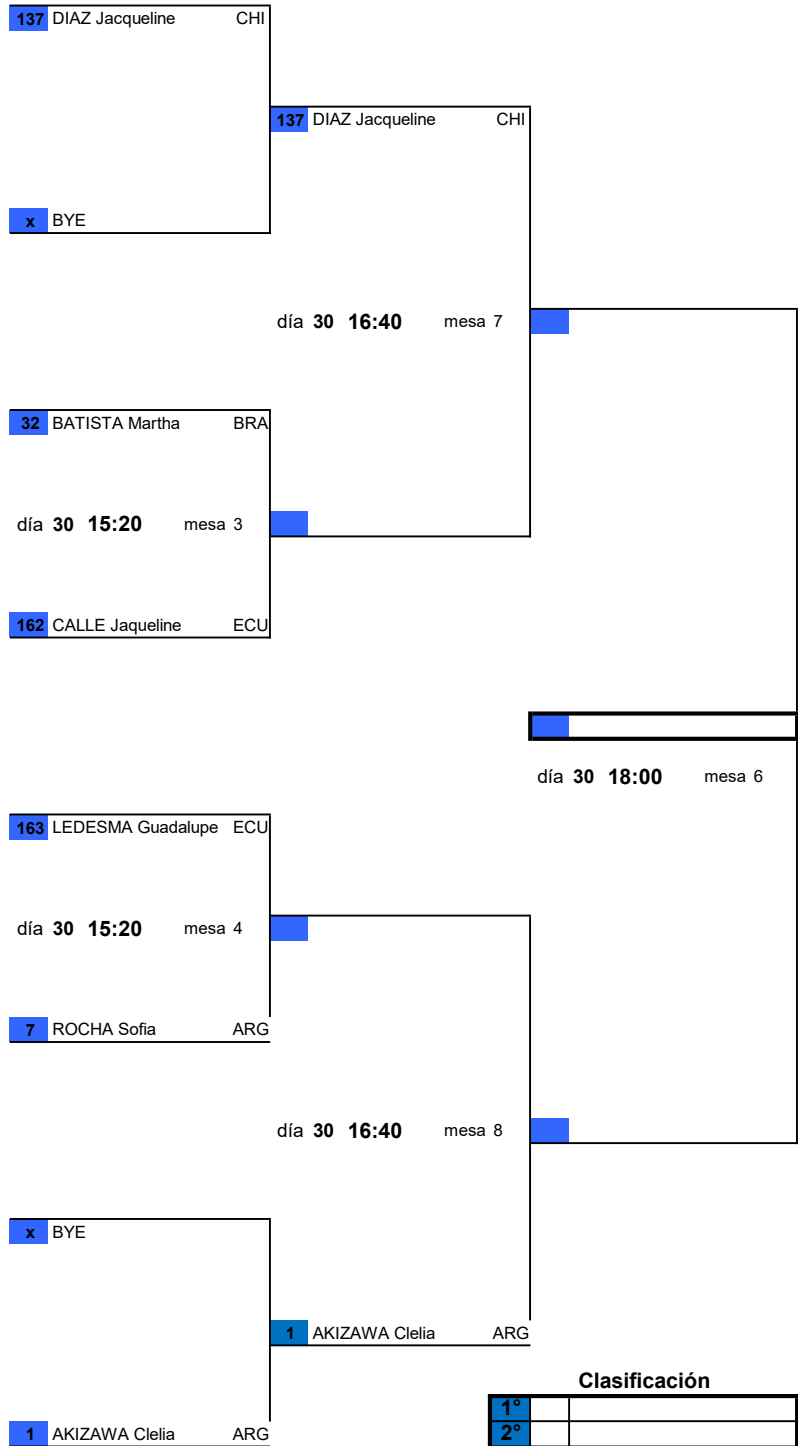

1°	
2°	
3°	
3°	

I Campeonato Iberosudamericano Máster de Tenis de Mesa

del 29 de marzo al 4 de abril de 2026

60-64 WOMEN'S SINGLE - MAIN DRAW

Clasificación

1°		
2°		
3°		
3°	1	AKIZAWA Clelia ARG

I Campeonato Iberosudamericano Máster de Tenis de Mesa