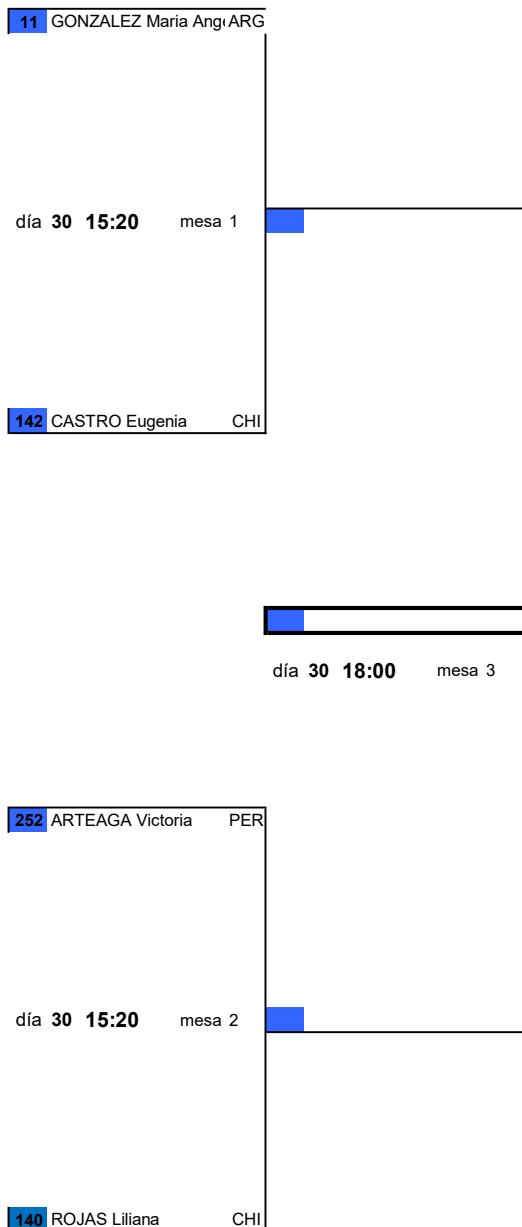

1°	
2°	
3°	
3°	

I Campeonato Iberosudamericano Máster de Tenis de Mesa

del 29 de marzo al 4 de abril de 2026

60-64 WOMEN'S SINGLE - MAIN DRAW

Clasificación

1°		
2°		
3°		
3°	1	AKIZAWA Clelia ARG

I Campeonato Iberosudamericano Máster de Tenis de Mesa

del 29 de marzo al 4 de abril de 2026

65-69 MEN'S SINGLE - MAIN DRAW

I Campeonato Iberosudamericano Máster de Tenis de Mesa

del 29 de marzo al 4 de abril de 2026

70-74 MEN'S SINGLE - MAIN DRAW

I Campeonato Iberosudamericano Máster de Tenis de Mesa

del 29 de marzo al 4 de abril de 2026

70-74 WOMEN'S SINGLE - MAIN DRAW

Clasificación

1º			
2º			
3º	142	CASTRO Eugenia	CHI
3º	140	ROJAS Liliana	CHI

I Campeonato Iberosudamericano Máster de Tenis de Mesa

del 29 de marzo al 4 de abril de 2026