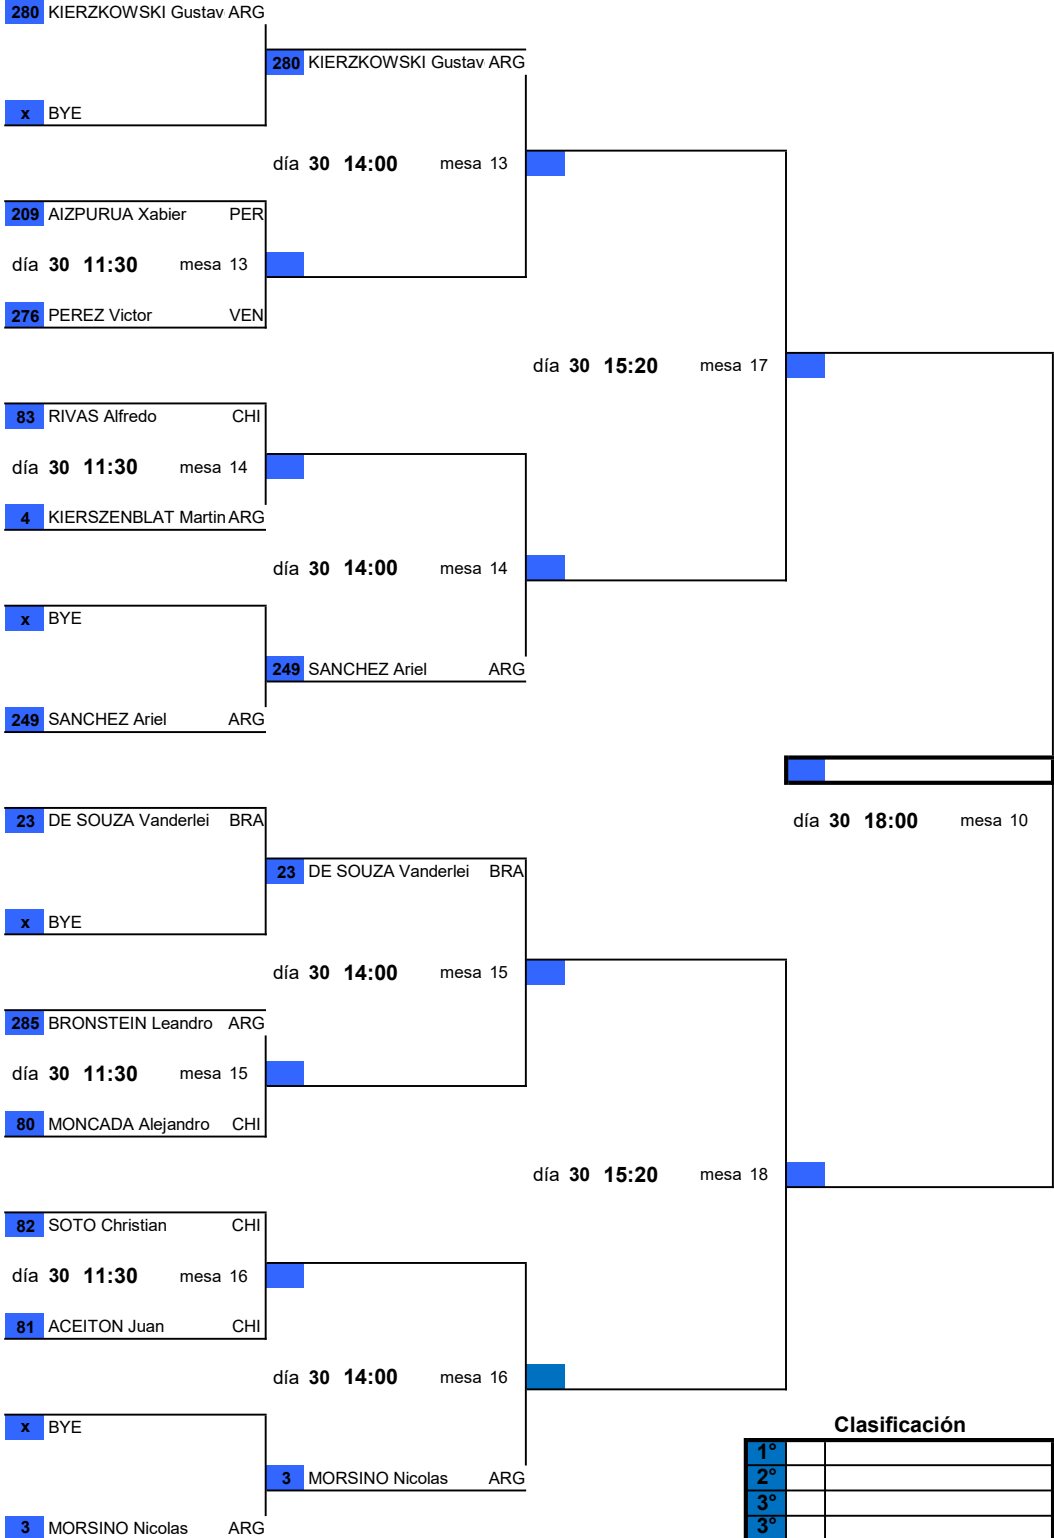

I Campeonato Iberosudamericano Máster de Tenis de Mesa

del 29 de marzo al 4 de abril de 2026

50-54 MEN'S SINGLE - MAIN DRAW