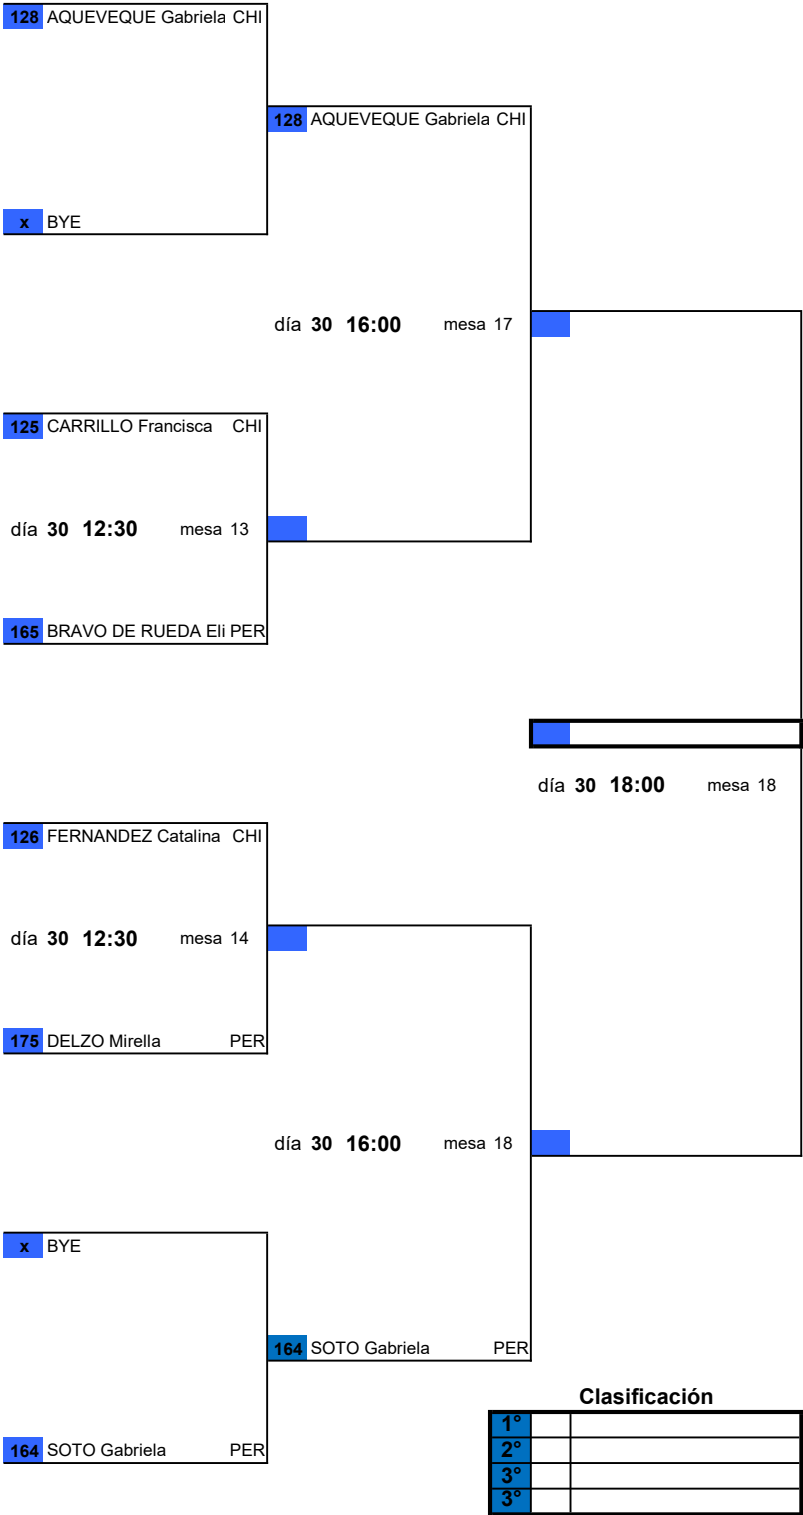

35-39 MEN'S SINGLE - MAIN DRAW

I Campeonato Iberosudamericano Máster de Tenis de Mesa

del 29 de marzo al 4 de abril de 2026

30-39 WOMEN'S SINGLE - MAIN DRAW

I Campeonato Iberosudamericano Máster de Tenis de Mesa