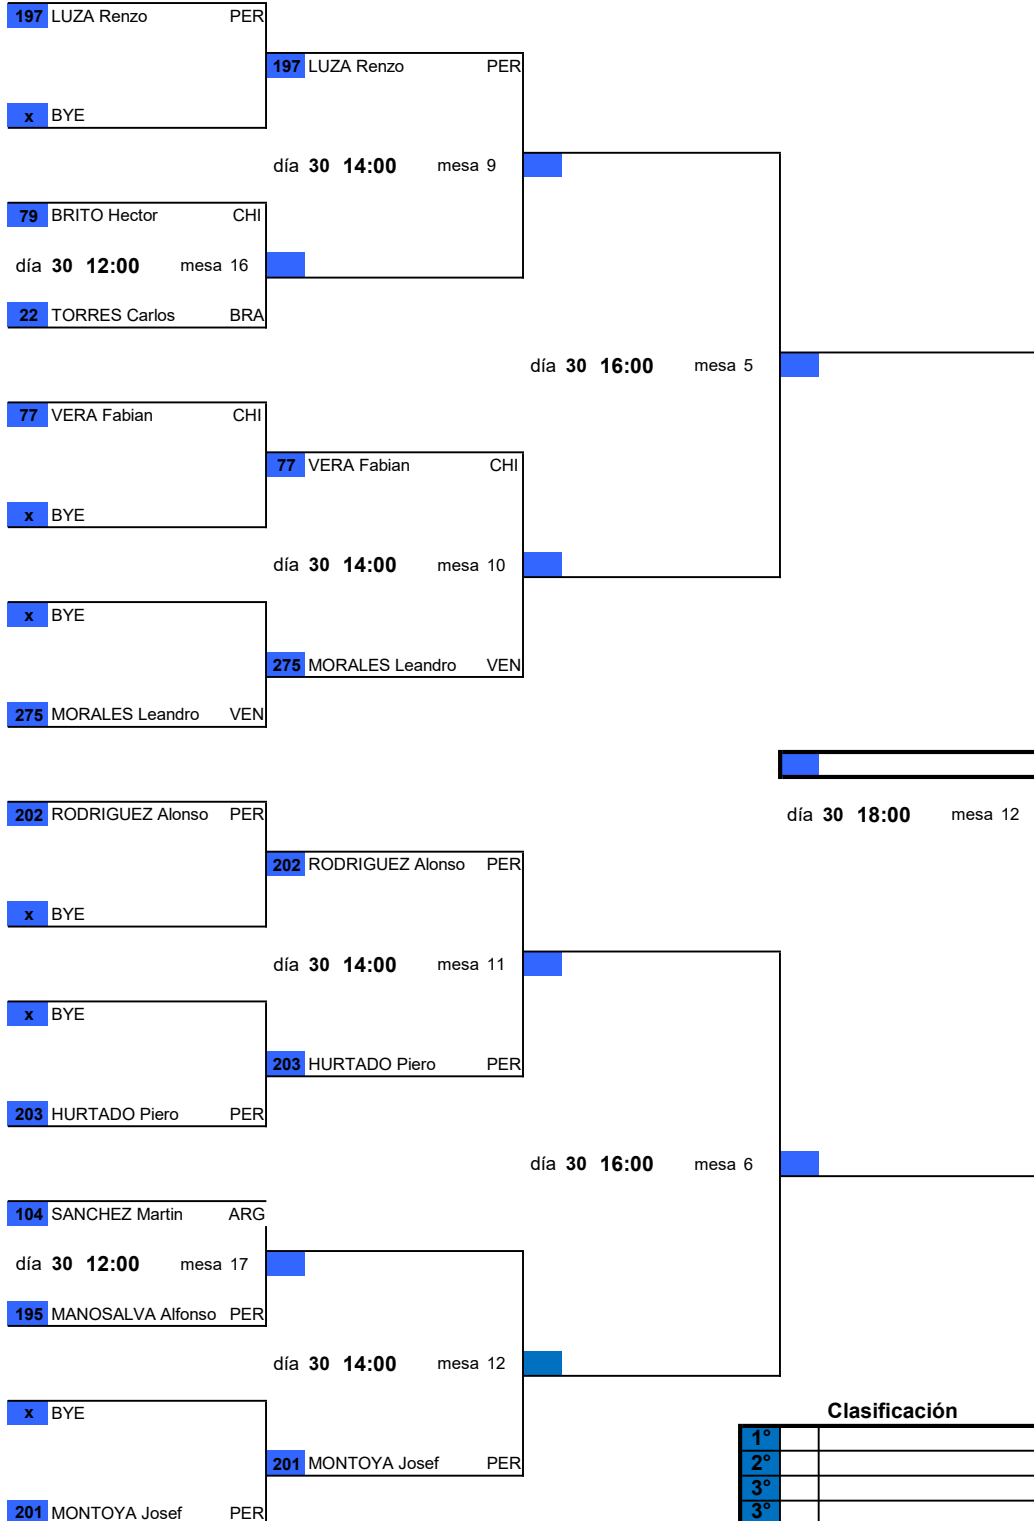

día 30 15:20 mesa 12

186 GOMEZ SANCHEZ Gui PER

Clasificación

1º	
2º	
3º	
3º	

I Campeonato Iberosudamericano Máster de Tenis de Mesa

del 29 de marzo al 4 de abril de 2026

45-49 MEN'S SINGLE - MAIN DRAW

I Campeonato Iberosudamericano Máster de Tenis de Mesa