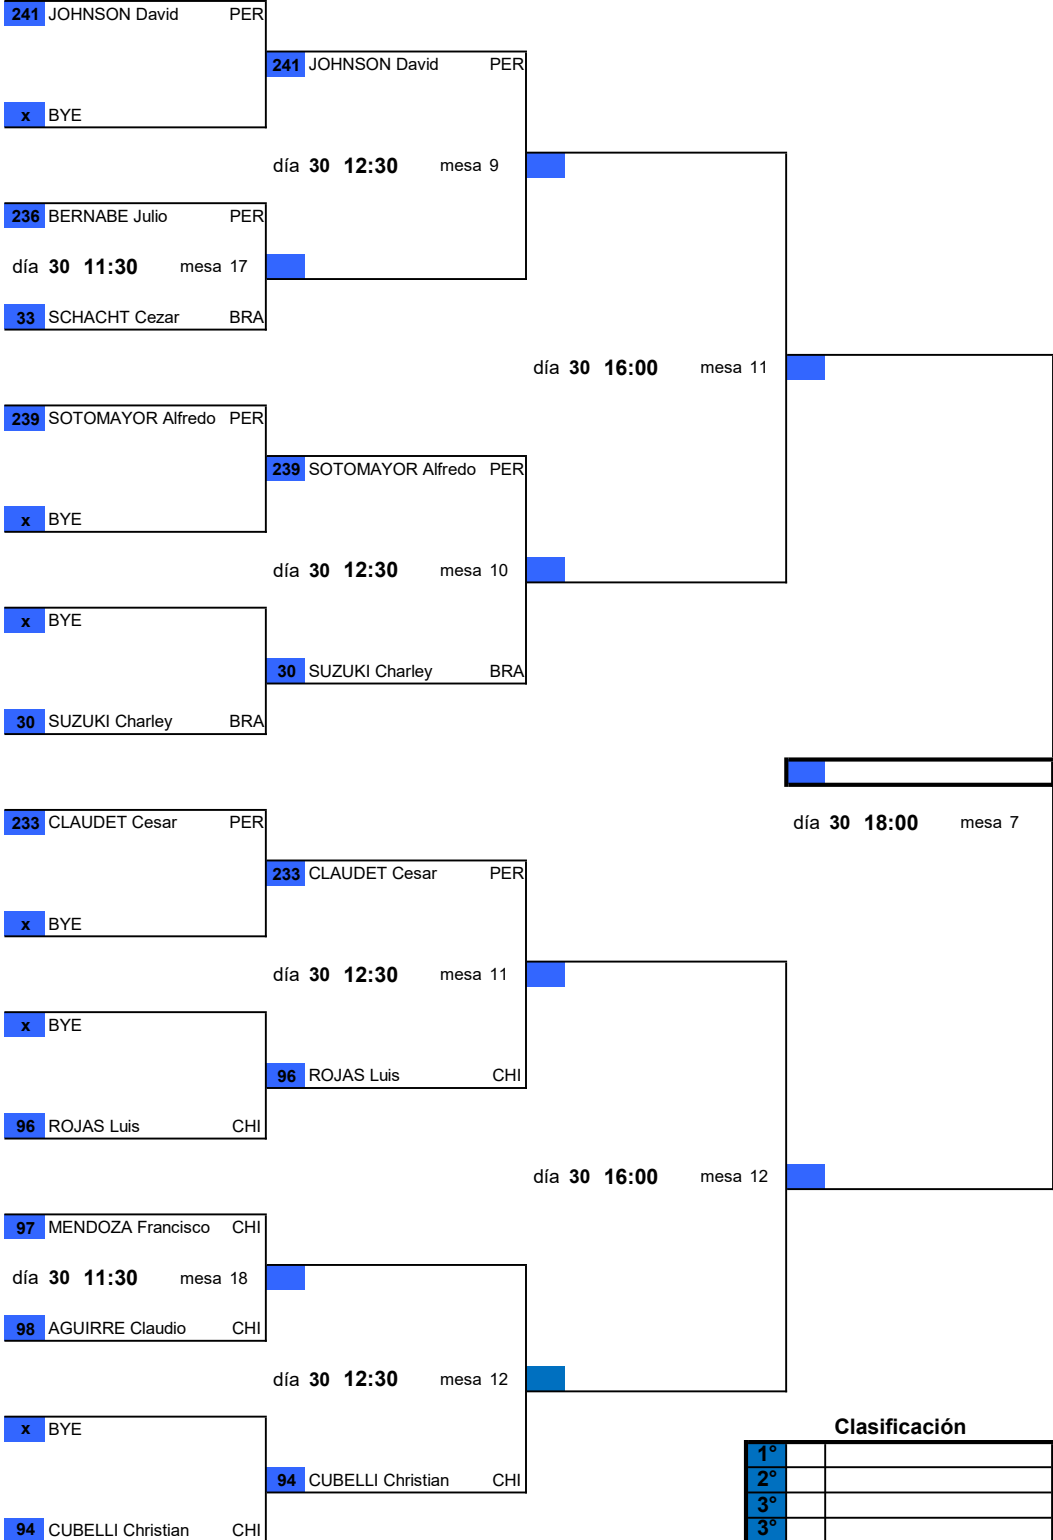

del 29 de marzo al 4 de abril de 2026

50-54 MEN'S SINGLE - MAIN DRAW

I Campeonato Iberosudamericano Máster de Tenis de Mesa

del 29 de marzo al 4 de abril de 2026

60-64 MEN'S SINGLE - MAIN DRAW

Clasificación