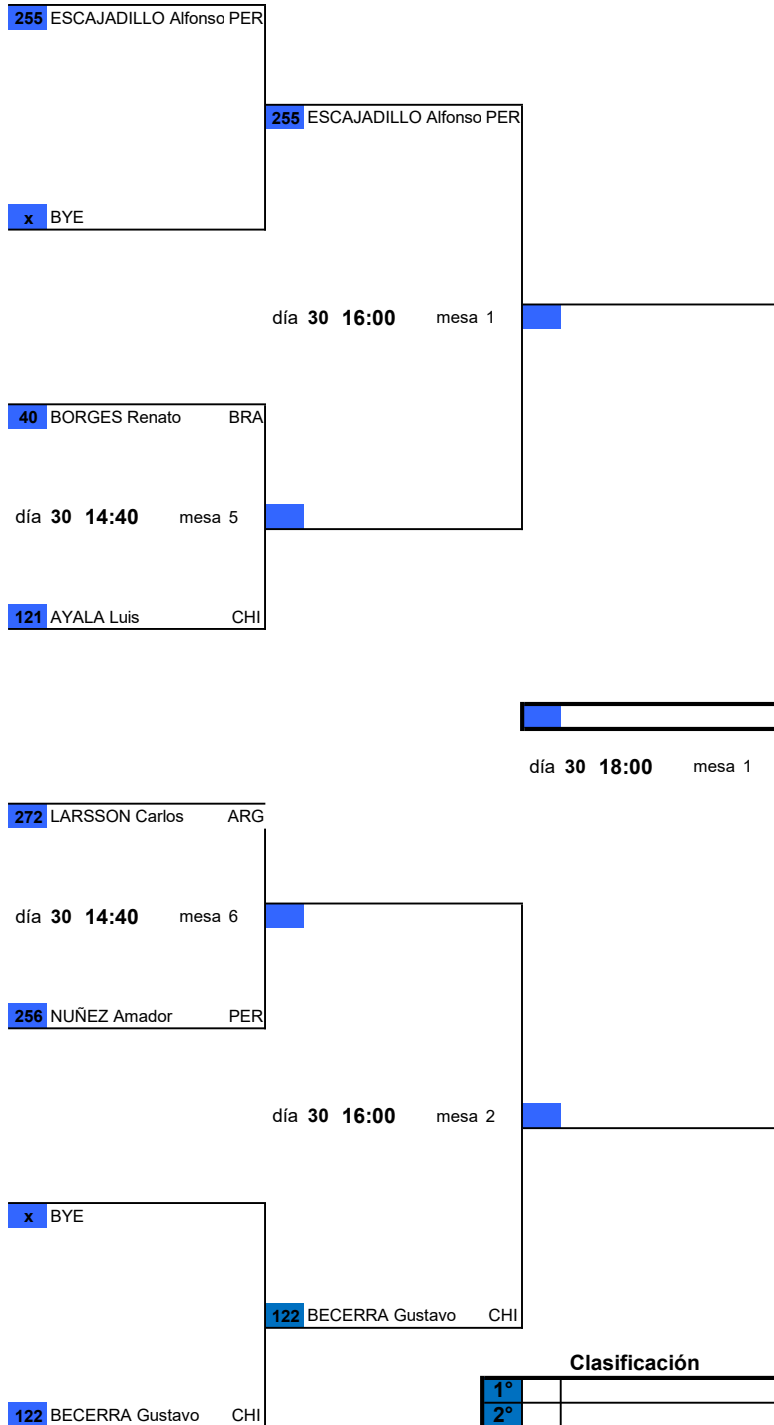

del 29 de marzo al 4 de abril de 2026

65-69 MEN'S SINGLE - MAIN DRAW

I Campeonato Iberosudamericano Máster de Tenis de Mesa

del 29 de marzo al 4 de abril de 2026

70-74 MEN'S SINGLE - MAIN DRAW

I Campeonato Iberosudamericano Máster de Tenis de Mesa

del 29 de marzo al 4 de abril de 2026

70-74 WOMEN'S SINGLE - MAIN DRAW

Clasificación

1º			
2º			
3º	142	CASTRO Eugenia	CHI
3º	140	ROJAS Liliana	CHI

I Campeonato Iberosudamericano Máster de Tenis de Mesa

del 29 de marzo al 4 de abril de 2026

75-79 MEN'S SINGLE - MAIN DRAW

Clasificación

1°		
2°		
3°		
3°	122	BECERRA Gustavo CHI

I Campeonato Iberosudamericano Máster de Tenis de Mesa

del 29 de marzo al 4 de abril de 2026

75+ WOMEN'S SINGLE - MAIN DRAW