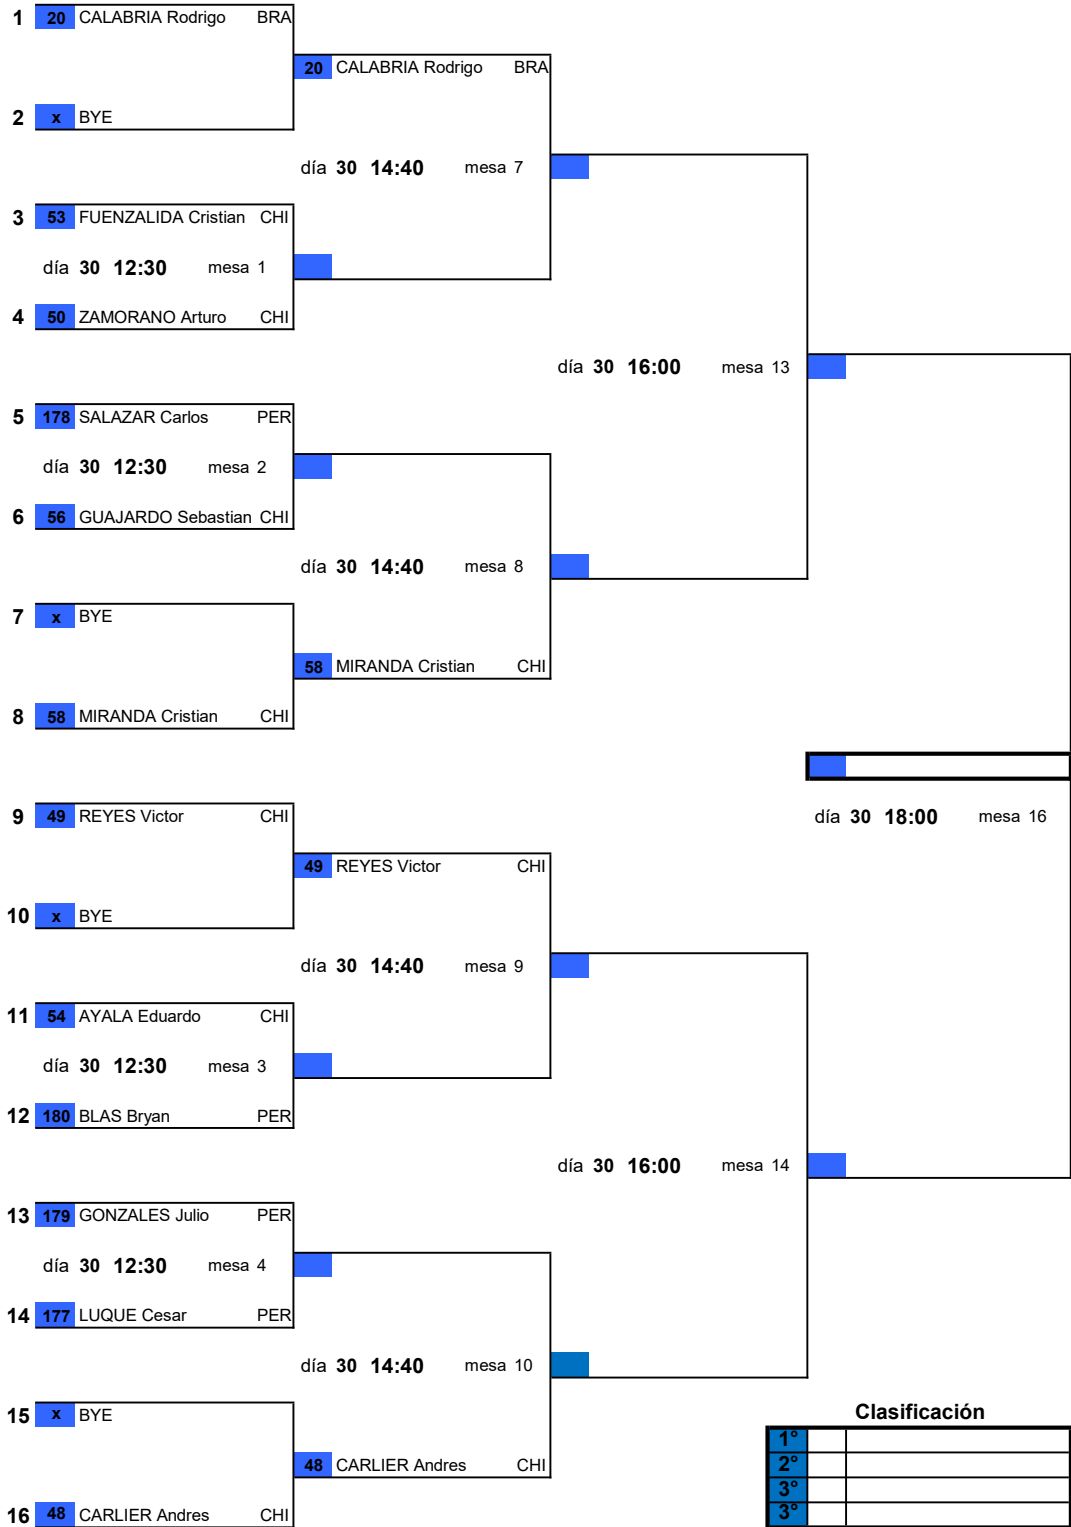

I Campeonato Iberosudamericano Máster de Tenis de Mesa

del 29 de marzo al 4 de abril de 2026

35-39 MEN'S SINGLE - MAIN DRAW