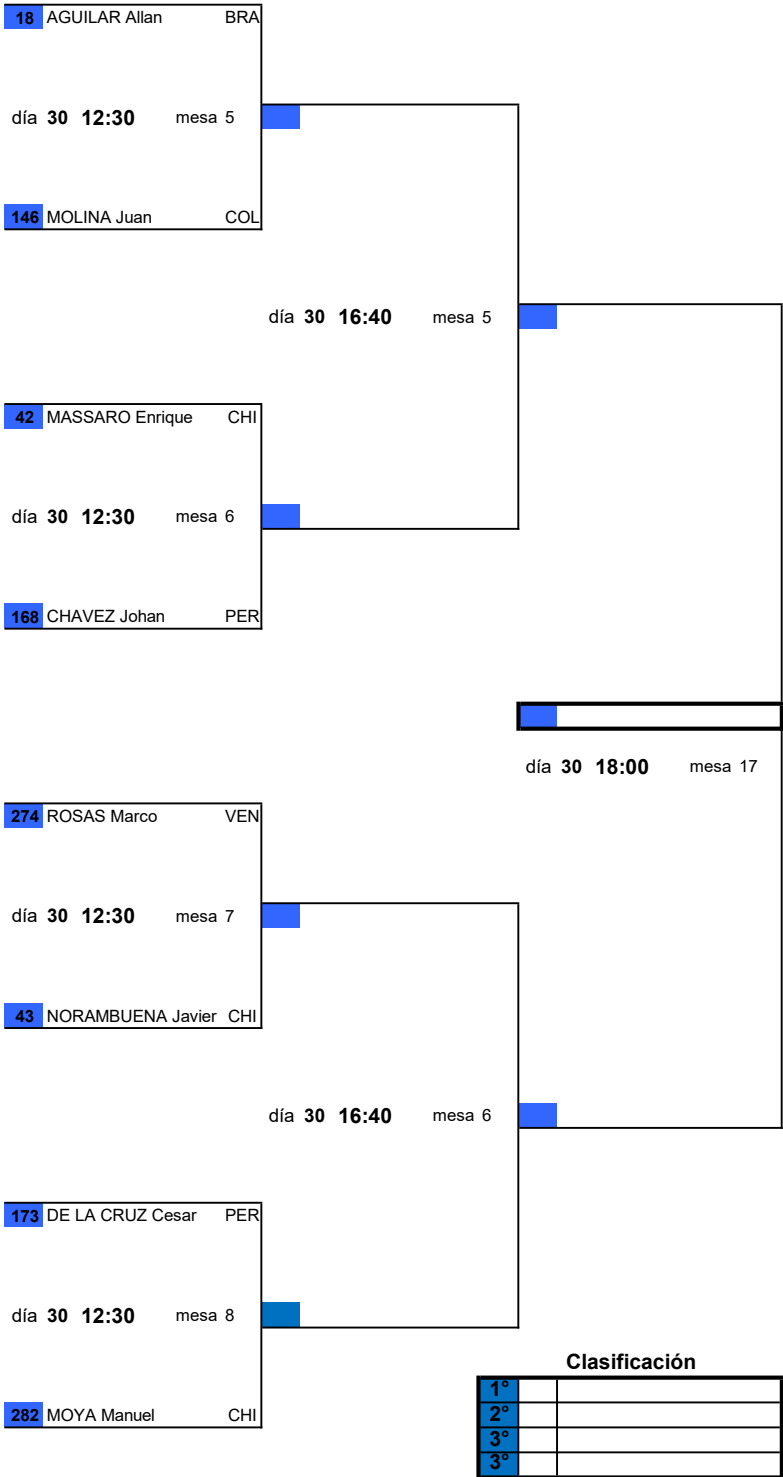

I Campeonato Iberosudamericano Máster de Tenis de Mesa

del 29 de marzo al 4 de abril de 2026

85+ MEN'S SINGLE - FIRST STAGE

2 players advance from each group to the Main Draw

Part	Día	Hora	Mesa	Nº	SERIE	1	NOMBRE / EQUIPO	1	2	3	4	Puntos	Puesto	
1 - 3	29-mar.	12:30	4	1	269		MARTINEZ Carlos Peru PER		3 - 0 1, 3, 8	3 - 0 6, 4, 4	3 - 0 8, 4, 4	6	1	
2 - 4		12:30	5	2	266		GALENO Armando Peru PER	0 - 3		2 - 3 -9,-10,6,10,-3	1 - 3 9, -4, -8, -5	3	4	
1 - 2		13:00	4	3	267		WON Ramon Peru PER	0 - 3	3 - 2		3 - 2 7,-8,8,-8,10	5	2	
3 - 4		13:00	5	4	268		VALLENAS Edgar Peru PER	0 - 3	3 - 1	2 - 3		4	3	
1 - 4		13:30	4											
2 - 3	13:30	5												

I Campeonato Iberosudamericano Máster de Tenis de Mesa

del 29 de marzo al 4 de abril de 2026

30-34 MEN'S SINGLE - MAIN DRAW