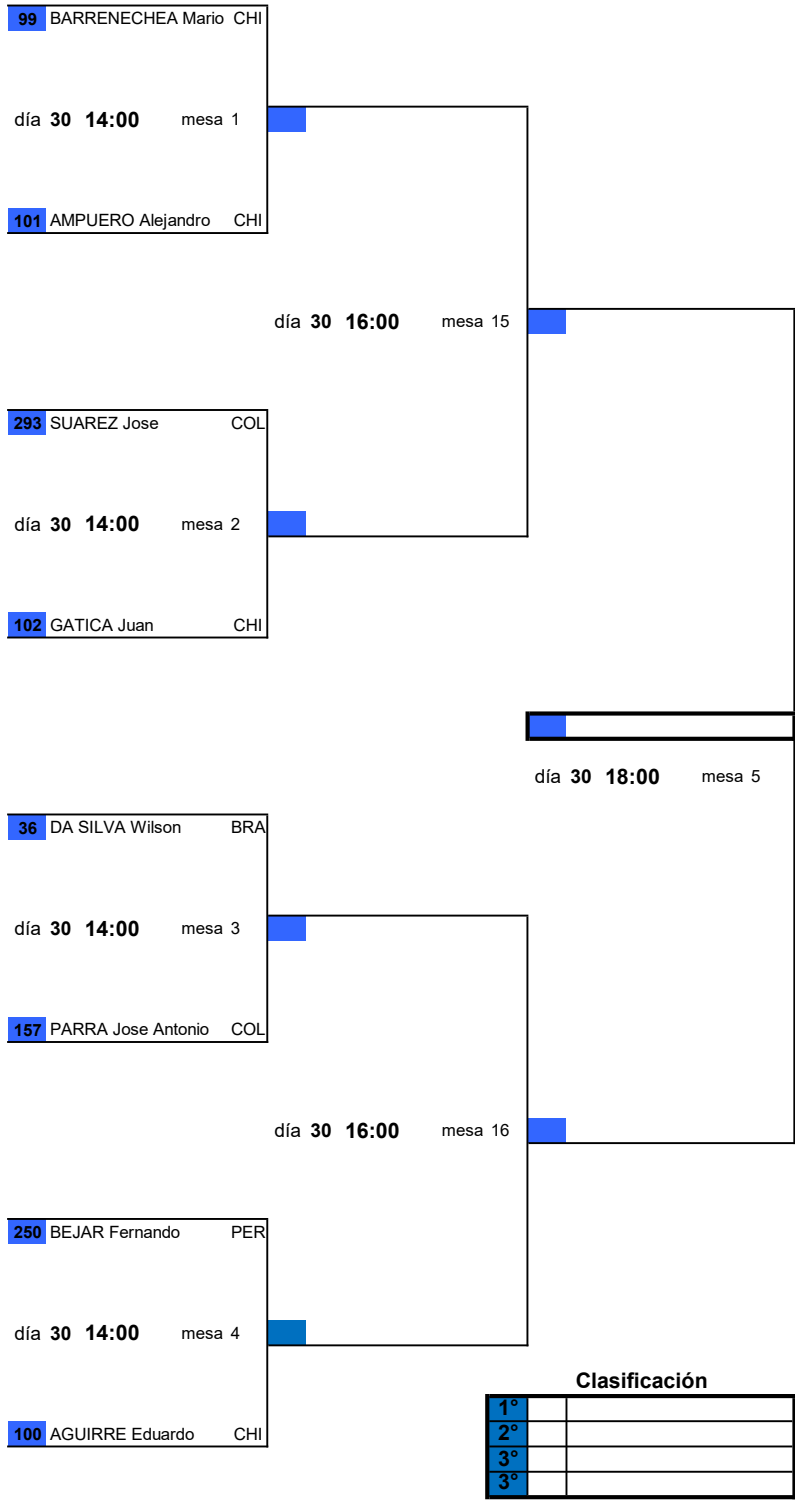

I Campeonato Iberosudamericano Máster de Tenis de Mesa

del 29 de marzo al 4 de abril de 2026

65-69 MEN'S SINGLE - MAIN DRAW