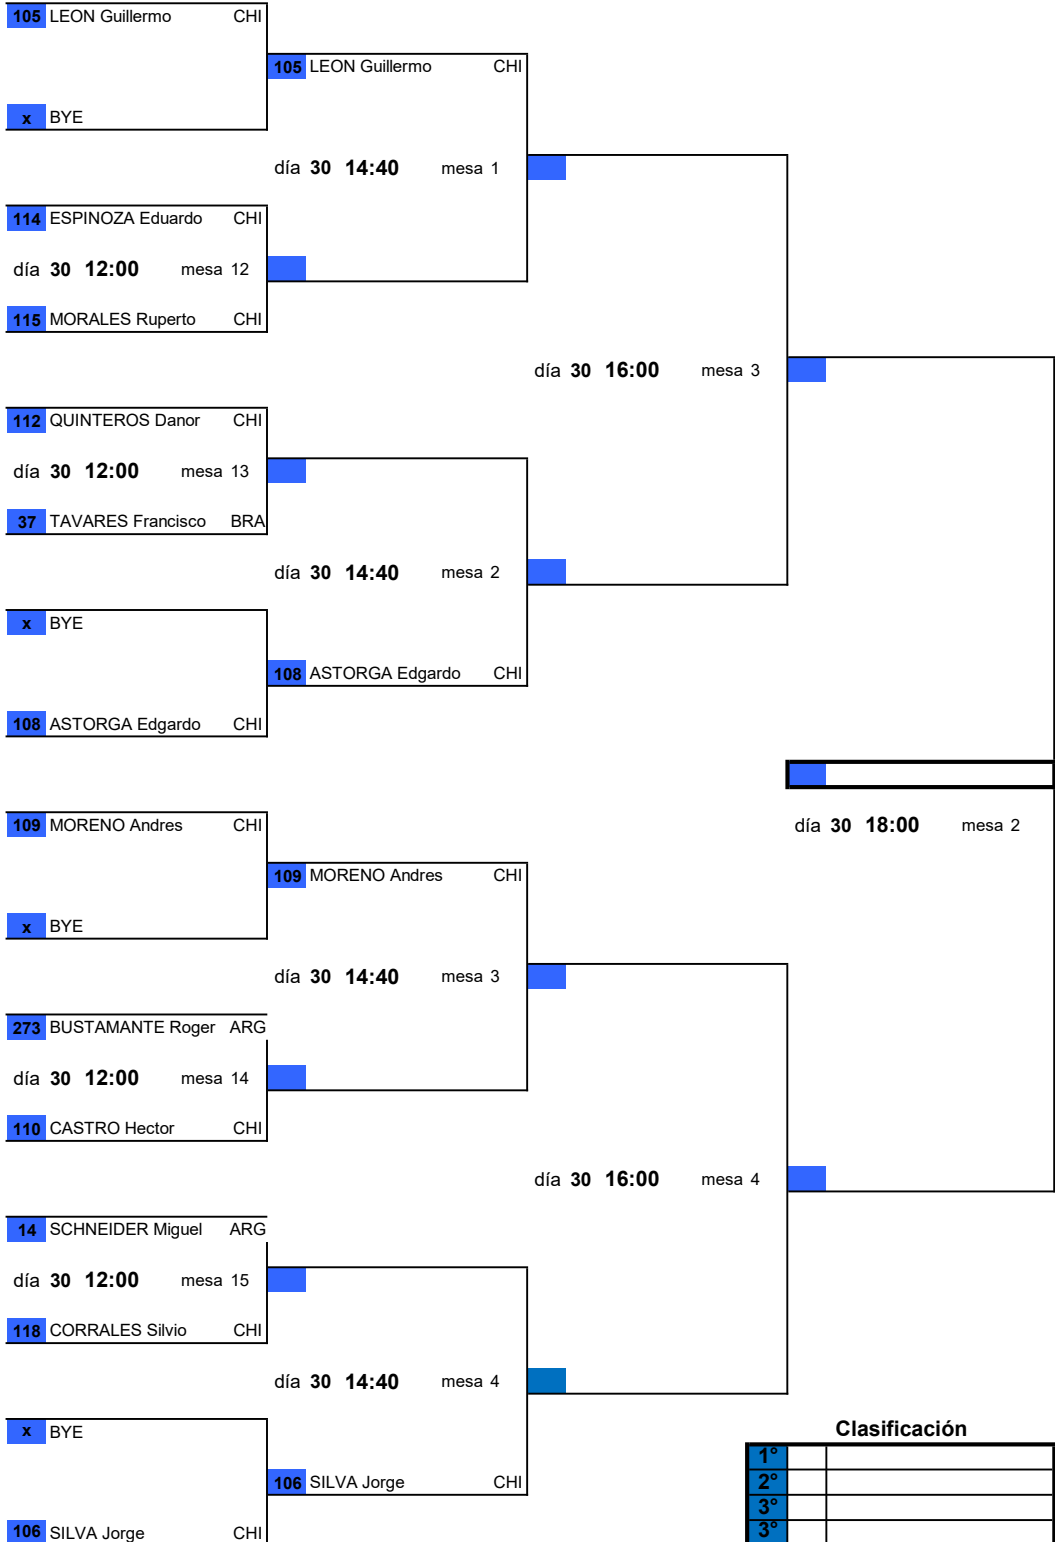

del 29 de marzo al 4 de abril de 2026

65-69 MEN'S SINGLE - MAIN DRAW

I Campeonato Iberosudamericano Máster de Tenis de Mesa

del 29 de marzo al 4 de abril de 2026

70-74 MEN'S SINGLE - MAIN DRAW

I Campeonato Iberosudamericano Máster de Tenis de Mesa