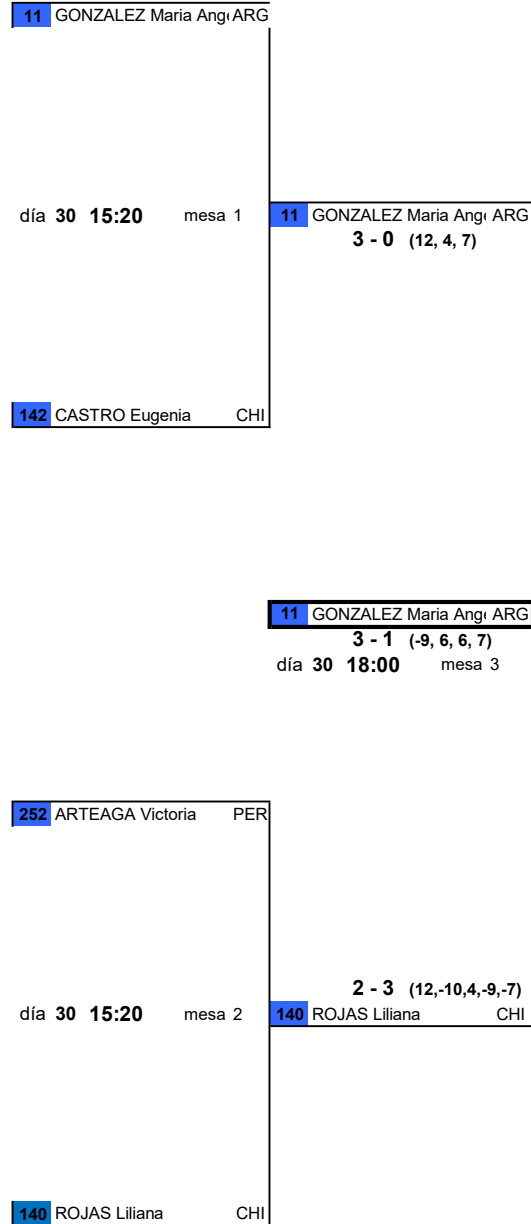

65-69 MEN'S SINGLE - MAIN DRAW

Clasificación

1º	100	AGUIRRE Eduardo	CHI
2º	102	GATICA Juan	CHI
3º	99	BARRENECHEA Mario	CHI
3º	36	DA SILVA Wilson	BRA

I Campeonato Iberosudamericano Máster de Tenis de Mesa

del 29 de marzo al 4 de abril de 2026

65-69 WOMEN'S SINGLE - MAIN DRAW

Clasificación

1º	138	VILLAGRAN Sara	CHI
2º	35	PINHEIRO Sandra	BRA
3º	139	BOBADILLA Julia	CHI
3º	243	ROMERO Silvana	PER

I Campeonato Iberosudamericano Máster de Tenis de Mesa

del 29 de marzo al 4 de abril de 2026

70-74 WOMEN'S SINGLE - MAIN DRAW

Clasificación

1º	11	GONZALEZ Maria Angr	ARG
2º	140	ROJAS Liliana	CHI
3º	142	CASTRO Eugenia	CHI
3º	252	ARTEAGA Victoria	PER

I Campeonato Iberosudamericano Máster de Tenis de Mesa

del 29 de marzo al 4 de abril de 2026

75+ WOMEN'S SINGLE - MAIN DRAW

Clasificación

1º	39	VEIGA Angela	BRA
2º	38	LUCENA Natalia	BRA
3º			
3º			

I Campeonato Iberosudamericano Máster de Tenis de Mesa

del 29 de marzo al 4 de abril de 2026