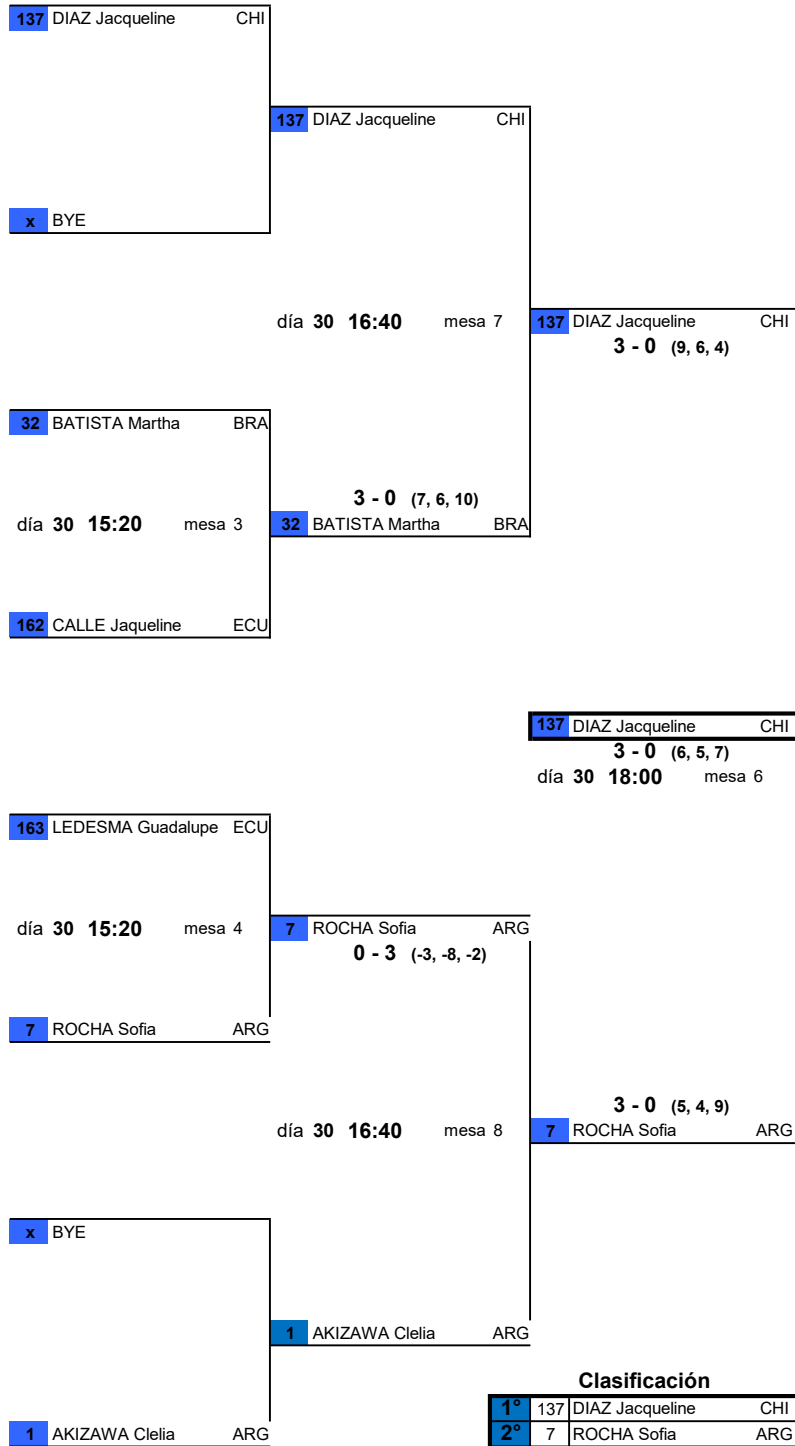

60-64 WOMEN'S SINGLE - MAIN DRAW

Clasificación

1°	137	DIAZ Jacqueline	CHI
2°	7	ROCHA Sofia	ARG
3°	32	BATISTA Martha	BRA
3°	1	AKIZAWA Clelia	ARG