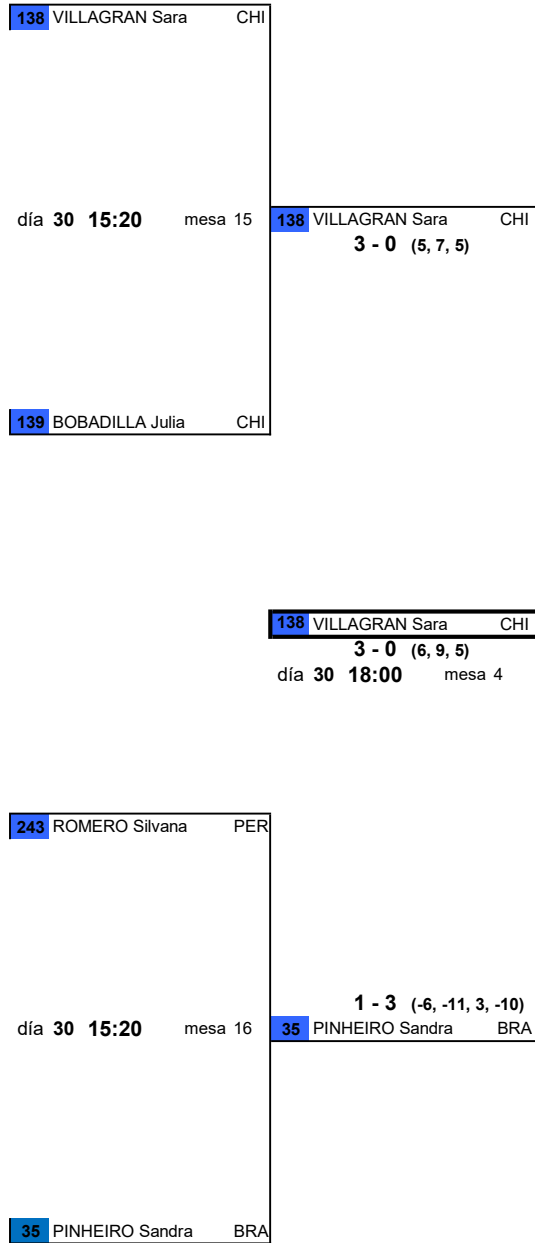

65-69 MEN'S SINGLE - MAIN DRAW

Clasificación

1º	100	AGUIRRE Eduardo	CHI
2º	102	GATICA Juan	CHI
3º	99	BARRENECHEA Mario	CHI
3º	36	DA SILVA Wilson	BRA

I Campeonato Iberosudamericano Máster de Tenis de Mesa

del 29 de marzo al 4 de abril de 2026

65-69 WOMEN'S SINGLE - MAIN DRAW

Clasificación

1º	138	VILLAGRAN Sara	CHI
2º	35	PINHEIRO Sandra	BRA
3º	139	BOBADILLA Julia	CHI
3º	243	ROMERO Silvana	PER

I Campeonato Iberosudamericano Máster de Tenis de Mesa