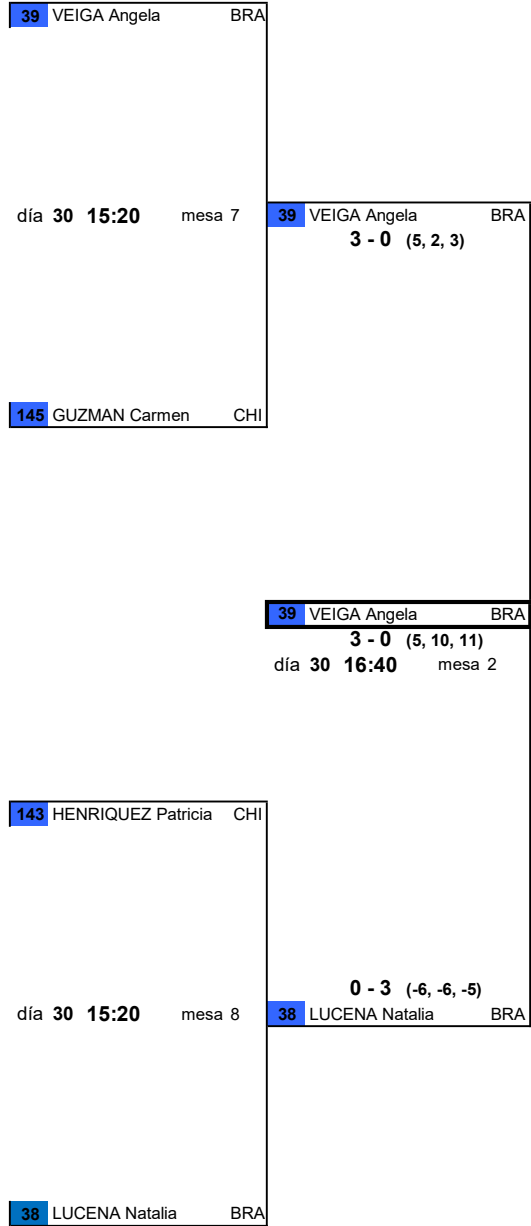

del 29 de marzo al 4 de abril de 2026

65-69 WOMEN'S SINGLE - MAIN DRAW

Clasificación

1º	138	VILLAGRAN Sara	CHI
2º	35	PINHEIRO Sandra	BRA
3º	139	BOBADILLA Julia	CHI
3º	243	ROMERO Silvana	PER

I Campeonato Iberosudamericano Máster de Tenis de Mesa

del 29 de marzo al 4 de abril de 2026

70-74 WOMEN'S SINGLE - MAIN DRAW

Clasificación

1º	11	GONZALEZ Maria Angr	ARG
2º	140	ROJAS Liliana	CHI
3º	142	CASTRO Eugenia	CHI
3º	252	ARTEAGA Victoria	PER

I Campeonato Iberosudamericano Máster de Tenis de Mesa

del 29 de marzo al 4 de abril de 2026

75+ WOMEN'S SINGLE - MAIN DRAW

Clasificación

1º	39	VEIGA Angela	BRA
2º	38	LUCENA Natalia	BRA
3º			
3º			

I Campeonato Iberosudamericano Máster de Tenis de Mesa

del 29 de marzo al 4 de abril de 2026