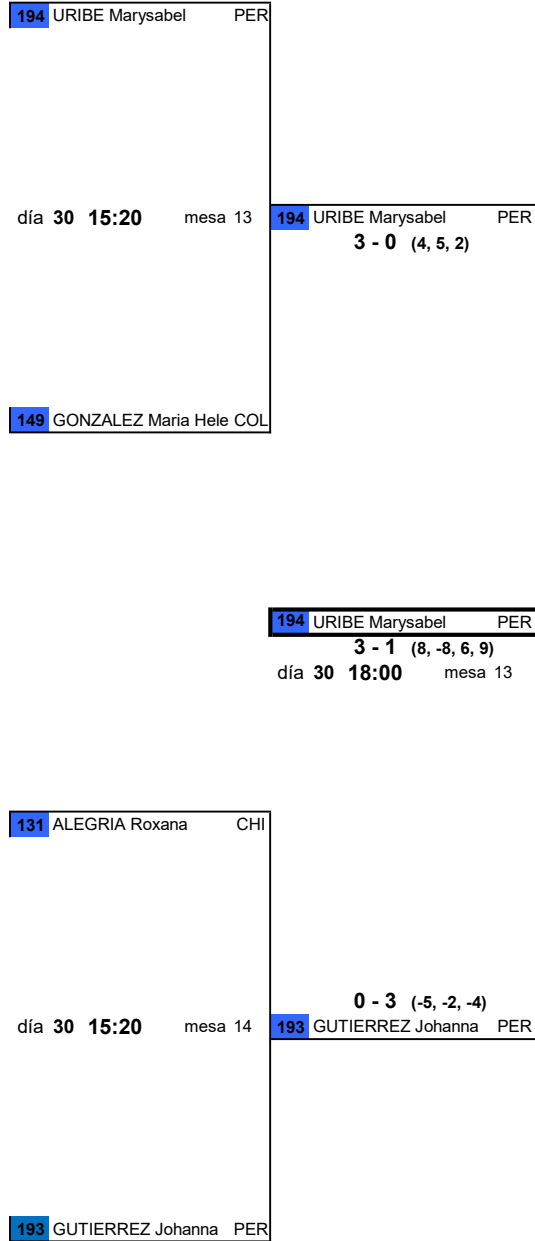

Clasificación

1º	186	GOMEZ SANCHEZ Gu:	PER
2º	129	LOPEZ Diana	CHI
3º			
3º			

I Campeonato Iberosudamericano Máster de Tenis de Mesa

del 29 de marzo al 4 de abril de 2026

45-49 WOMEN'S SINGLE - MAIN DRAW

Clasificación

1º	194	URIBE Marysabel	PER
2º	193	GUTIERREZ Johanna	PER
3º	149	GONZALEZ Maria Hele	COL
3º	131	ALEGRIA Roxana	CHI

I Campeonato Iberosudamericano Máster de Tenis de Mesa

del 29 de marzo al 4 de abril de 2026