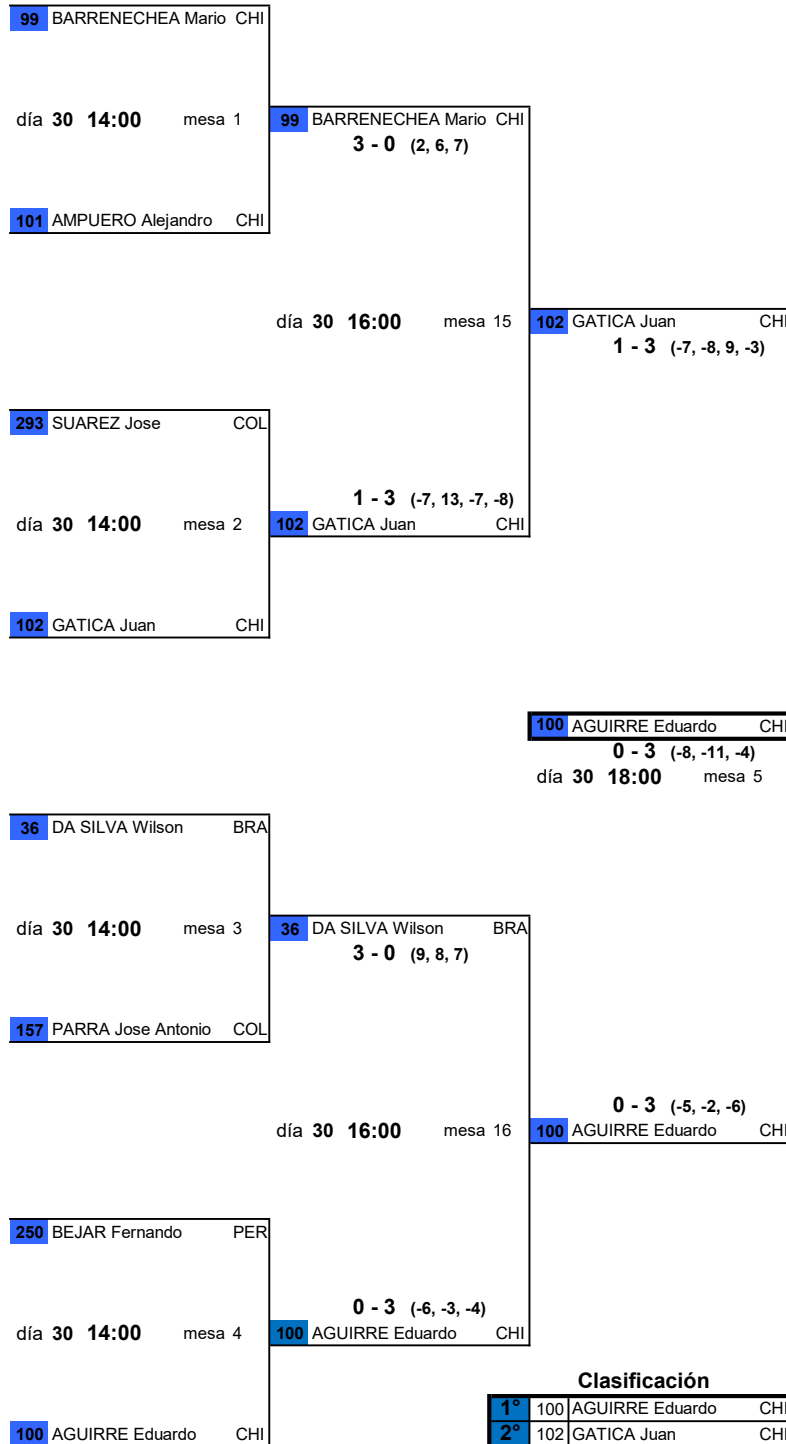

65-69 MEN'S SINGLE - MAIN DRAW

Clasificación

1º	100	AGUIRRE Eduardo	CHI
2º	102	GATICA Juan	CHI
3º	99	BARRENECHEA Mario	CHI
3º	36	DA SILVA Wilson	BRA

I Campeonato Iberosudamericano Máster de Tenis de Mesa