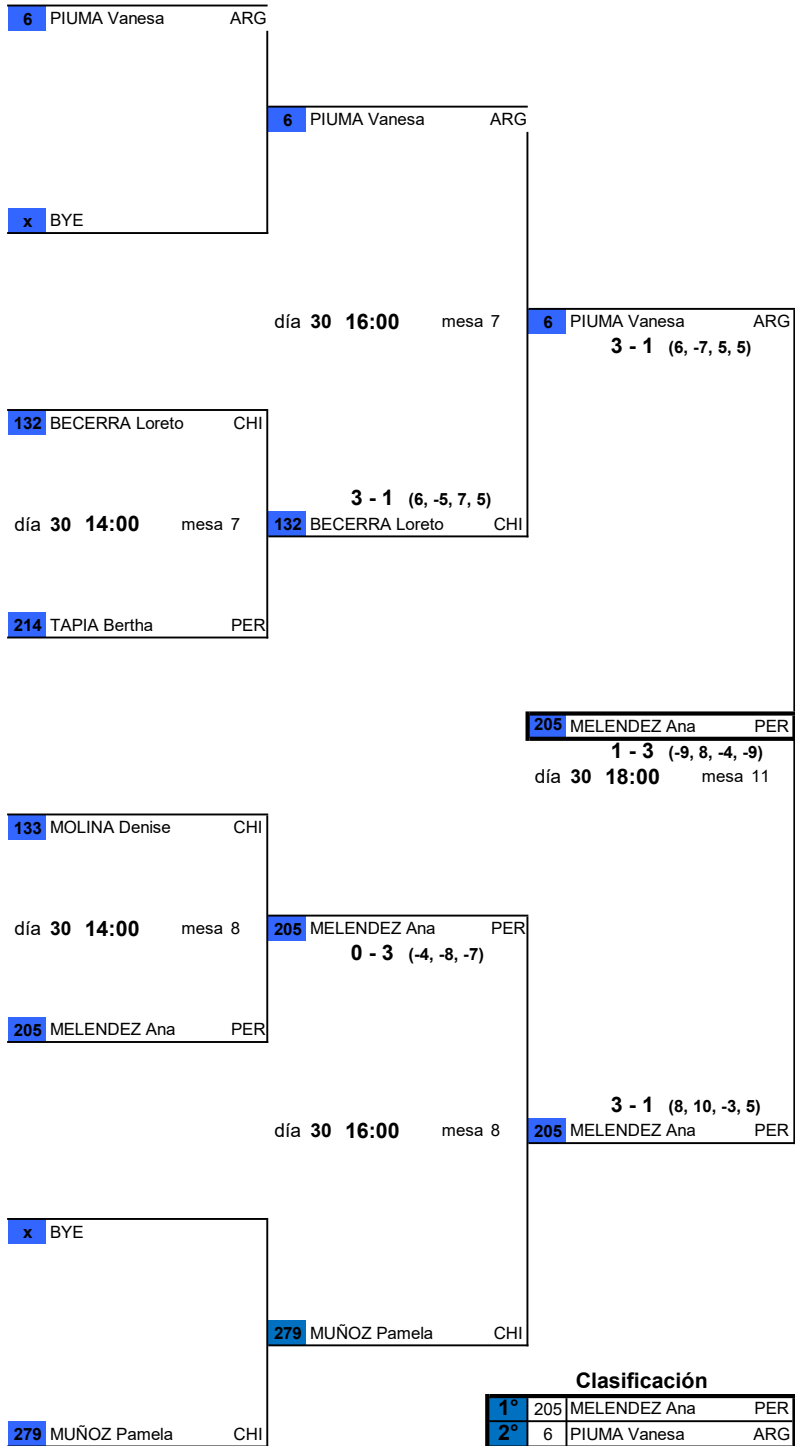

I Campeonato Iberosudamericano Máster de Tenis de Mesa

del 29 de marzo al 4 de abril de 2026

50-54 WOMEN'S SINGLE - MAIN DRAW

Clasificación

1º	205	MELENDEZ Ana	PER
2º	6	PIUMA Vanesa	ARG
3º	132	BECERRA Loreto	CHI
3º	279	MUÑOZ Pamela	CHI