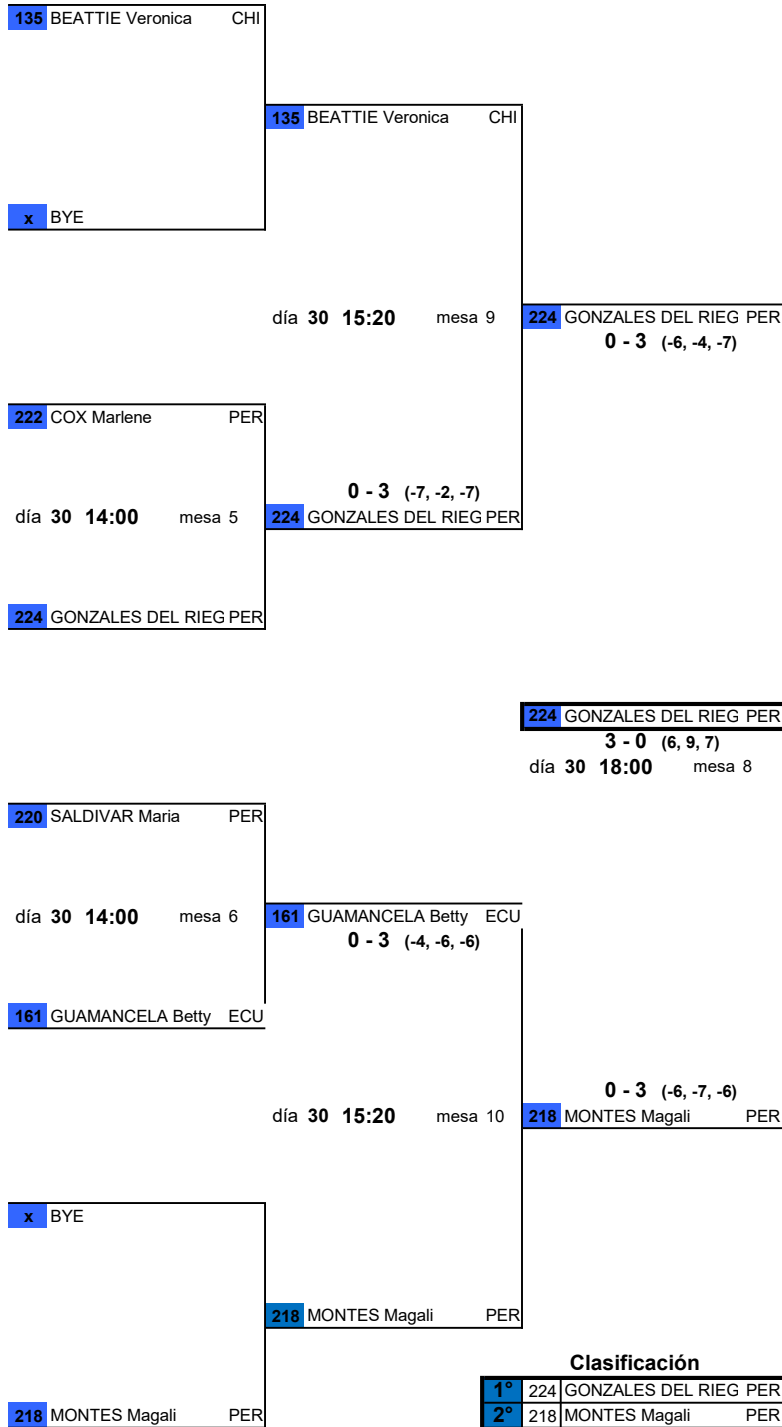

I Campeonato Iberosudamericano Máster de Tenis de Mesa

del 29 de marzo al 4 de abril de 2026

55-59 WOMEN'S SINGLE - MAIN DRAW

Clasificación

1°	224	GONZALES DEL RIEG PER
2°	218	MONTES Magali PER
3°	135	BEATTIE Veronica CHI
3°	161	GUAMANCELA Betty ECU